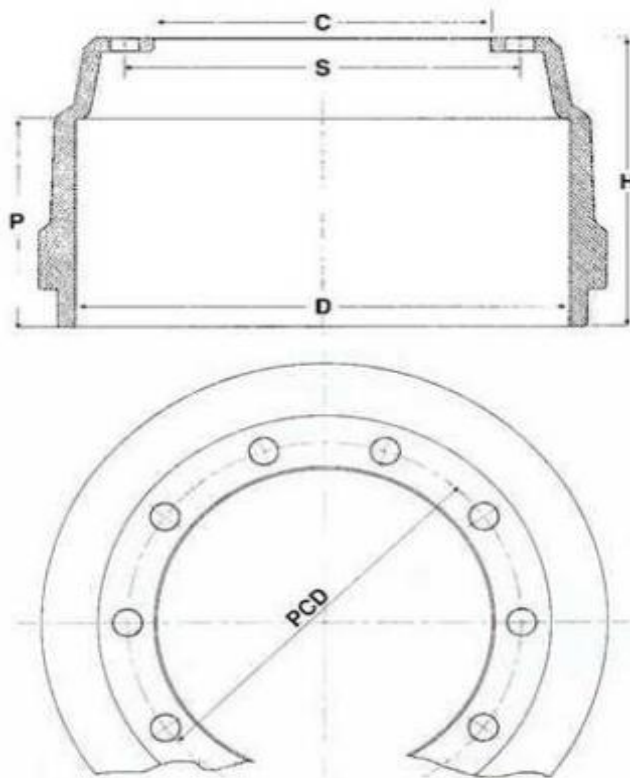

## BRAKE DRUM

Drum Dimensions

Key:

D:	Standerd Internal Diameter	C:	Spigot Diameter
H:	Overall Height	PCD:	Hole Circle Diameter

ORIGINAL PART NO.	VEHICLE	DIMENSIONS				No of Holes
		D Internal Diam	H Height	C Hub Diam	S P C D	
392386 / 1361331 / 368269	SCANIA	413	275	295.05	335	10
81501100147/108/231 / 815 0110 0147 / 815 0110 0068 / 815 0110 0106 / 815 0110 3108 / 815 0110 0226 / 815 0110 0223 / 501 1001 47 / 305 4210 101 305 4210 401	BENZ	410	213	298	335	10
3464230001 / 3464230601 / 815 0110 0102 / 815 0110 3102 /	BENZ MAN	410	270	298	335	15
815 0110 3101 / 815 0110 0101 / 815 0110 0134 / 501 100 101 / 3464230101 / 3464230501 /	BENZ MAN	410	280	298	335	15
815 0110 0144 / 815 0110 3144 / 501 1001 44	MAN	410	300	298	335	15
3054230401	BENZ	410	306	298	335	15
YORK AXLE		419	247.2	282.7	335	10
21018986 / 21021163		419	248	282	335	10
305 421 00 01	BENZ NEOPLAN	410	228	298	335	10
6584210001	BENZ	410	237	298.05	335	10
43512-2330	TOYOTA	406	207.5	282.05	315	10
53512-2420 / 53512-2421	TOYOTA	406	270	282.05	335	10
1-42315-2643	ISUZU	410	261.2	285.05	335	10
43512-2860	TOYOTA	400	189	220.05	285	8
40206-90166 / 40206-90176	NISSAN CM16	400.5	190.5	240.05	285	8
	NISSAN CK20,					